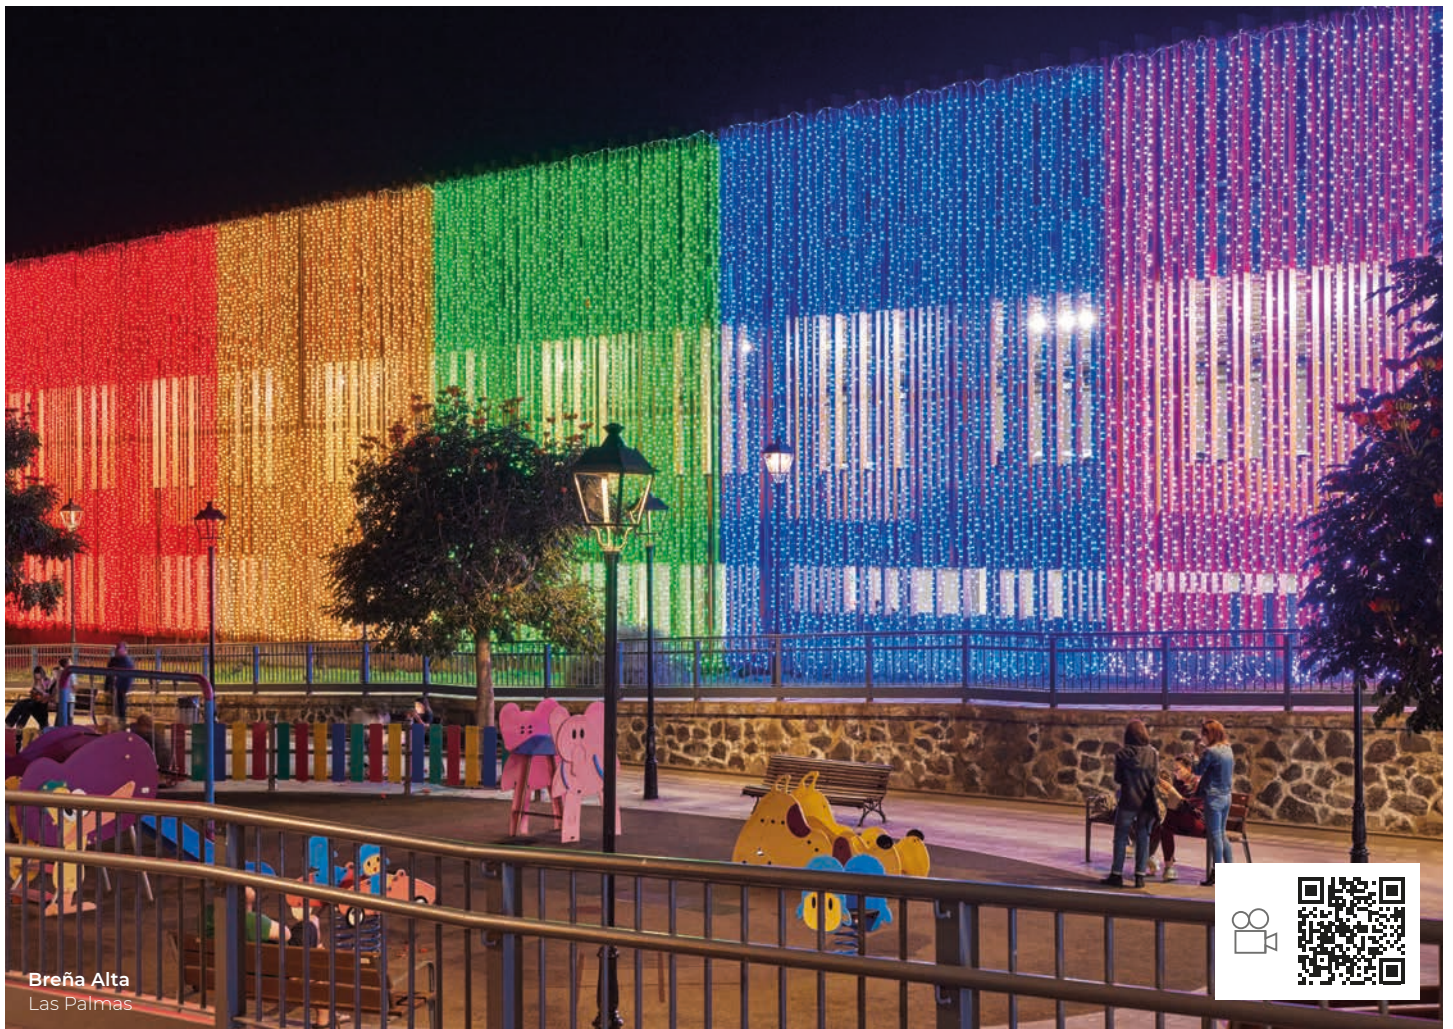

571845	230V	IP55	Max. 2.000leds	10	34,00€

Efecto memoria.
Memory effect.
Effet mémoire.
Efeito de memória.

CONTROLADOR POWER LINE RGB

486262	230V	IP55	Max. 2.000leds	10	28,50€

Sincronización coordinada mediante una línea eléctrica. Cambio secuencial cada 15seg.
Coordinated synchronization through an electrical panel. Sequential change every 15sec.
Synchronisation coordonnée via un tableau électrique. Changement séquentiel toutes les 15s.
Sincronização coordenada através de um painel elétrico. Mudança sequencial a cada 15seg.