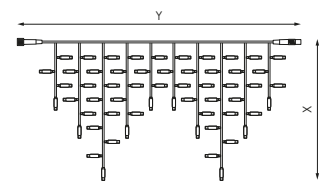

⚡ 230V dc   Hz 50-60Hz

□ CII   Ⓜ 1 Canal

⊙ IP65   ✗ NO INC.

SMART
LINK