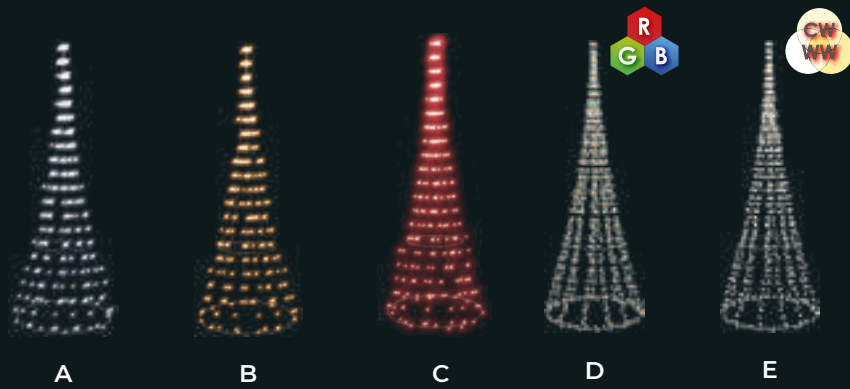

3D

MADE IN SPAIN
Desing by PRLUX

Cone Loop PVC NET

24V	CIII
IP44	15kg
255x105x105cm	INC.

				W		P.V.P.
512237	flexi	STRING PLUS	PVC NET	CHRISTMAS BALL	56W Ø100x250cm	1.199,00€

[GRÁFICOS: Unidades en mm/ GRAPHICS: Units in mm/ GRAPHIQUES: Unités en mm/ GRÁFICOS: Unidades em mm]