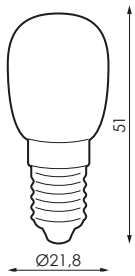

⚡ 230V ac   Hz 50-60Hz

⦿ IP44

Pebetero LED

Barcode	LED Icon	W	E14	Dimensions	Beam Angle	P.V.P.
561174	LED	2W	E14	Ø21,8x51mm	100	2,30€
561181	LED	2W	E14	Ø21,8x51mm	100	2,30€
561198	LED	2W	E14	Ø21,8x51mm	100	2,20€
561204	LED	2W	E14	Ø21,8x51mm	100	2,20€
561211	LED	2W	E14	Ø21,8x51mm	100	2,20€
563710	LED	2W	E14	Ø21,8x51mm	100	2,20€