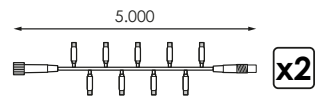

STRING **PLUS** 100 RGB

571807			10m	5m (x2seg.)	100	50	4,6W	9,2W	100m	10	64,00€
571814			10m	5m (x2seg.)	100	50	4,6W	9,2W	100m	10	64,00€

	230V dc		50-60Hz
	CII		1 Canal
	IP65		-20°C~+60°C
	1kg (N.W.)		NO INC.