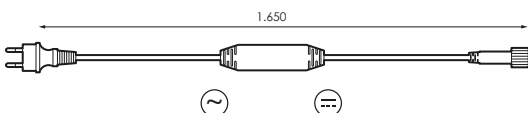

CABLE ALIMENTACIÓN SMART LINK

	📏	⊙	⚡	W	□	⊙	🔌	P.V.P.
995092	☑️	☑️	230Vac	Max. 480W	CII	IP44 Plug IP65 Conector	10	10,50€
977722	☑️	☑️	230Vac	Max. 480W	CII	IP44 Plug IP65 Conector	10	10,50€