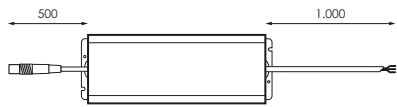

W				P.V.P.
	488440	170-240V	24V	30W	IP66/ IP44 Plug	202x34x36mm	1 salida	1 42,50€
	488457	170-240V	24V	60W	IP66/ IP44 Plug	197x45x32mm	1 salida	1 60,70€
	488464	170-240V	24V	100W	IP66/ IP44 Plug	248x45x32mm	1 salida	1 77,50€
	481687	100-240V	24V	150W	IP66/ IP44 Plug	230x63x39mm	1 salida	1 111,10€
	571968	100-240V	24V	200W	IP66/ IP44 Plug	260x73x45mm	2 salidas	1 132,25€