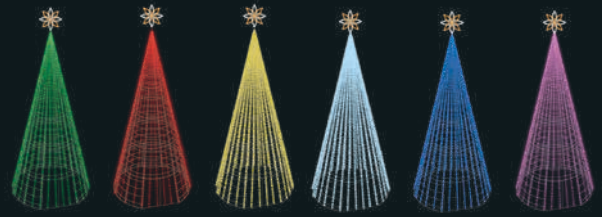

Motivo
Motifs
Motifs
Motivos

3D

MADE IN SPAIN
Desing by PRILUX

EJEMPLOS DE OPCIONES POSIBLES/ EXAMPLES OF POSSIBLE OPTIONS/
EXEMPLES D'OPTIONS POSSIBLES/ EXEMPLOS DE POSSÍVEIS OPÇÕES

Giant Cone RGB (sin recubrimiento)