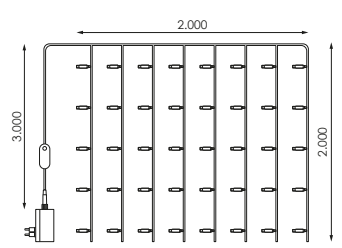

N
NEW

SCREENLIGHT SMART RGB

control por APP

							W			P.V.P.
632973			2x2m	20 (2 tiras = 1 serie)	400	20	36W	NO Empalmable	2	290,00€

24V	Hz 50-60Hz
CIII	1 Canal
IP44	3,5kg (N.W.)
INC.	INC.