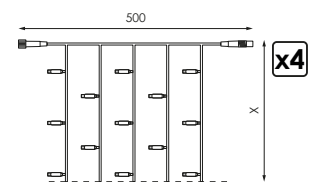

CABLE ALIMENTACIÓN SMART LINK

			W				P.V.P.
995092		230Vac	Max. 480W	CII	IP44 Plug IP65 Conector	10	10,50€
977722		230Vac	Max. 480W	CII	IP44 Plug IP65 Conector	10	10,50€

SCREENLIGHT

Serie Minimalist

								W			P.V.P.
503969			2x1m	20	2	100	5	7,7W	10 sets	10	72,00€
503976			2x1m	20	2	100	5	7,7W	10 sets	10	74,00€
503990			2x1,5m	20	4	150	7/8	15W	10 sets	10	95,00€
504003			2x1,5m	20	4	150	7/8	15W	10 sets	10	99,00€
504010			2x3m	20	4	300	15	18,4W	7 sets	10	168,00€
561471			2x3m	20	4	300	15	18,4W	7 sets	10	180,00€
546898			2x6m	20	1	600	30	35W	3 sets	10	260,00€
530347			2x6m	20	4	600	30	42,5W	3 sets	10	280,00€
504133			2x6m	20	4	600	30	42,5W	3 sets	10	290,00€
504027			2x9m	20	4	900	45	70W	NO empalmable	1	410,00€
504034			2x9m	20	4	900	45	70W	NO empalmable	1	419,00€