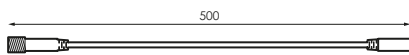

ADAPTADOR SMART LINK -FLEXILIGHT

|||||	⊖	°	📦	P.V.P.
192453	👁	IP65	5	7,50€

Termoretractil y conector macho **NO INCLUIDOS**
Heat-shrinkable and male connector **NOT INCLUDED**
Thermorétractable et connecteur mâle **NON INCLUS**
Tubo de contração térmica e conector macho **NÃO INCLuíDO**

CONTROLADOR CW-WW CON MANDO