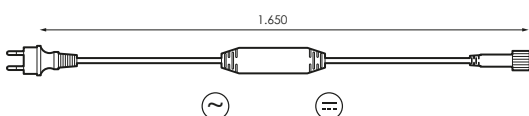

CABLE ALIMENTACIÓN SMART LINK

							P.V.P.
995092		230Vac	Max. 480W	CII	IP44 Plug IP65 Conector	10	10,50€
977722		230Vac	Max. 480W	CII	IP44 Plug IP65 Conector	10	10,50€