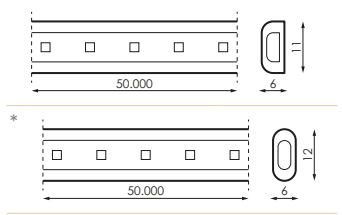

			P.V.P.
546522		Blanco 100	1,70€

CLIP SUJECCIÓN DOUBLE NEON

			P.V.P.
546546		Transparente 100	0,55€

TAPA FINAL DOUBLE NEON

			P.V.P.
546539		Transparente 100	0,22€

flexiLIGHT LED

Brite

Barcode	LED	FVC	Length	Width	Height	Beam Angle	W/m	W	Max. Length	Roll Length	P.V.P.	Power	Frequency	Channels	Beam Angle	Temp. Range	Weight
442671	LED	FVC	1m	11x6mm	60	60°	5,5W	275W	Máx.100m	Rollo 50m	210,00€	230V ac	50-60Hz	1 Canal/ 2 Vías	120°	-25°C~+60°C	8,2kg (N.W.)
563345	LED	FVC	1m	12x6mm	60	60°	5,5W	275W	Máx.100m	Rollo 50m	210,00€	230V ac	50-60Hz	1 Canal/ 2 Vías	120°	-25°C~+60°C	8,2kg (N.W.)
563321	LED	FVC	1m	12x6mm	60	60°	5,5W	275W	Máx.100m	Rollo 50m	210,00€	230V ac	50-60Hz	1 Canal/ 2 Vías	120°	-25°C~+60°C	8,2kg (N.W.)
588966	LED	FVC	1m	12x6mm	60	60°	5,5W	275W	Máx.100m	Rollo 50m	210,00€	230V ac	50-60Hz	1 Canal/ 2 Vías	120°	-25°C~+60°C	8,2kg (N.W.)