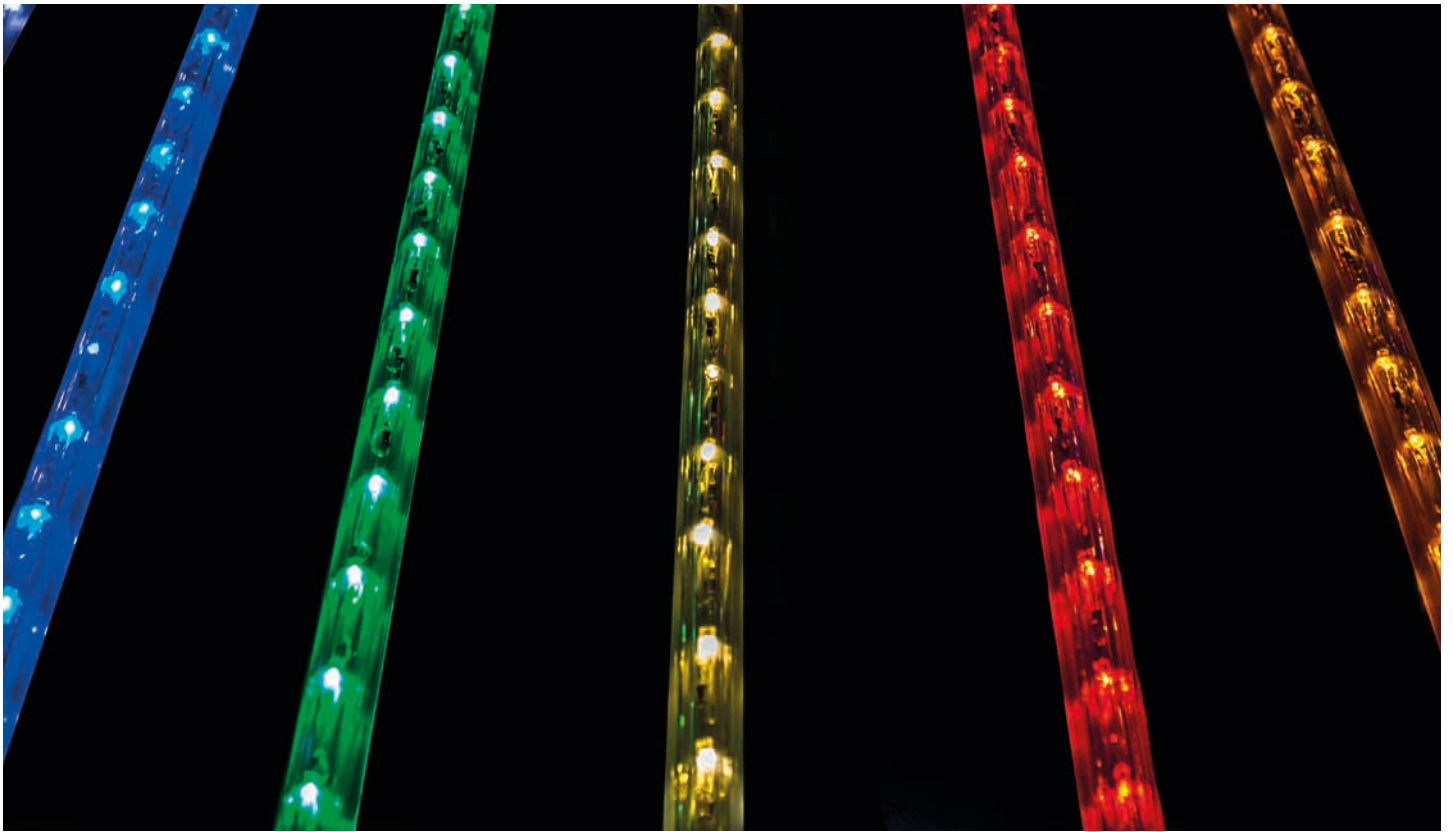

flexiLIGHT Instant

					$\varnothing$		$\frac{W}{m}$	W			P.V.P.
	002684			1m	13mm	36	16,56W	828W	Máx.100m	Rollo 50m	164,00€
	002691			1m	13mm	36	16,56W	828W	Máx.100m	Rollo 50m	164,00€
	002714			1m	13mm	36	16,56W	828W	Máx.100m	Rollo 50m	164,00€
	002721			1m	13mm	36	16,56W	828W	Máx.100m	Rollo 50m	164,00€
	002707			1m	13mm	36	16,56W	828W	Máx.100m	Rollo 50m	164,00€
	002738			1m	13mm	36	16,56W	828W	Máx.100m	Rollo 50m	164,00€

230V ac	Hz 50-60Hz
CII	1 Canal/ 2 Vías
IP44 Plug	Δ 120°
IP65	-20°C~+60°C
INC.	

CABLE ALIMENTACIÓN Ø13mm

CLIP SUJECCIÓN

				P.V.P.
096744		230Vac	5	5,90€

	Δ		P.V.P.
446761	Flexilight 13mm	100	0,31€

EMPALME ESTANCO Ø13mm

TAPA FINAL Ø13mm

		P.V.P.
010818	25	1,70 €

		P.V.P.
011853	25	0,22€