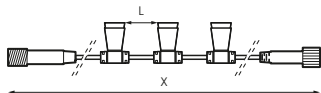

Guirnalda E14/E27

⚡ 230V ac □ CII
 ○ IP44 ⚡ INC.

	☉	↔ (X)	↔ (L)	W	☐	📦	P.V.P.
392105	☉	15m	25cm	20W	60 (E14)	10	149,00€
392112	☉	50m	25cm	5W	200 (E14)	1	455,00€
N 636797	☉	15m	30cm	20W	45 (E27)	1	144,00€
446433	☉	25m	50cm	20W	50 (E27)	1	199,00€
446440	☉	50m	100cm	20W	50 (E27)	1	308,00€
392082	☉	50m	33cm	5W	150 (E27)	1	455,00€
392099	☉	100m	33cm	2W	300 (E27)	1	930,00€