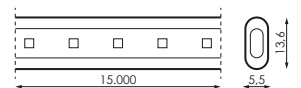

flexiLIGHT LED Chasing

N 633598				10cm	5,5x13,6mm	60	7W	105W	Máx.15m	Rollo 15m	135,00€
N 633604				10cm	5,5x13,6mm	60	7W	105W	Máx.15m	Rollo 15m	135,00€