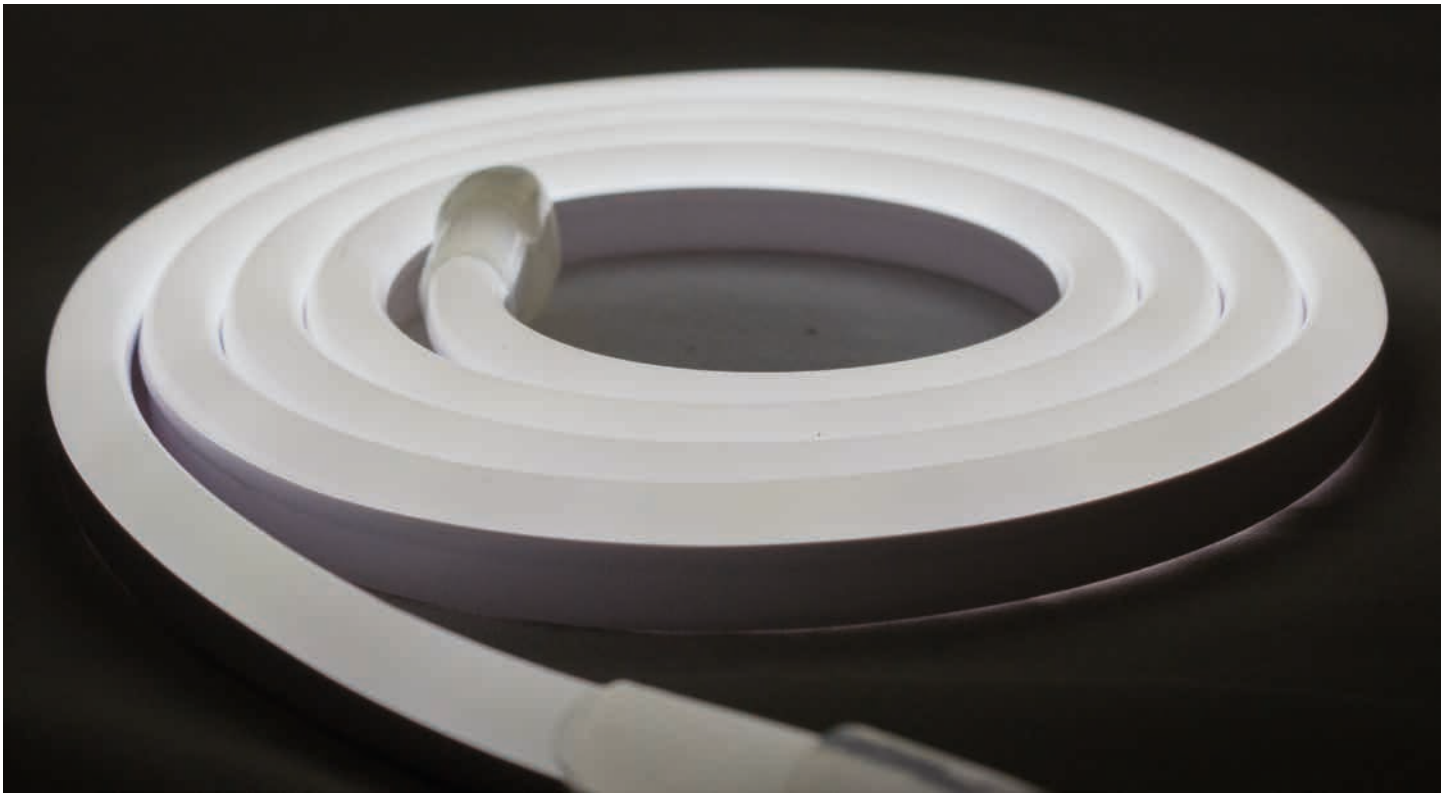

flexiLIGHT LED Mini Neon

Barcode	LED	PVC	Length	Width	Height	Beam Angle	Wattage	Power	Max Length	Roll Length	P.V.P.
546331			1m	12x20mm	120	120°	9W	450W	Máx.50m	Rollo 50m	365,00€
546348			1m	12x20mm	120	90°	9W	450W	Máx.50m	Rollo 50m	365,00€

	230V ac		50-60Hz
	CII		1 Canal/ 2 Vías
	IP44 Plug		360°
	IP65		-20°C~+60°C
	9,4kg (N.W.)		INC.

CABLE ALIMENTACIÓN MINI NEON

Barcode	LED	Lighting	IP Rating	Quantity	P.V.P.
546430			IP44 Plug IP54 Conector	5	10,80€

EMPALME MINI NEON

Barcode	LED	Color	Quantity	P.V.P.	
546447			Blanco	100	1,70€

CLIP SUJECCIÓN MINI NEON

Barcode	Material	Quantity	P.V.P.	
546461		Aluminio	100	0,55€

TAPA FINAL MINI NEON

Barcode	Material	Quantity	P.V.P.	
546454		Transparente	100	0,22€