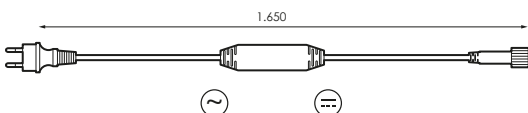

CABLE ALIMENTACIÓN SMART LINK

|||||	⊖	⚡	W	□	⊖	📏	P.V.P.
995092	☀️	⚡	230Vac	Max. 480W	CII	IP44 Plug IP65 Conector	10,50€
977722	☀️	⚡	230Vac	Max. 480W	CII	IP44 Plug IP65 Conector	10,50€