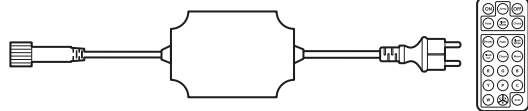

CONTROLADOR RGBWW CON MANDO

	⚡	⊙	W	⊖	P.V.P.
514514	230V	IP55	Paralelo: Máx. 4.000leds Serie: Máx. 3.600leds	10	36,50€

Efecto memoria.
Memory effect.
Eftet mémoire.
Efeito de memória.