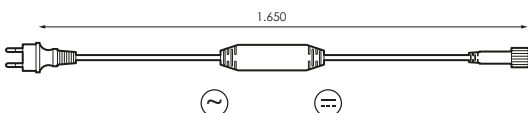

CABLE ALIMENTACIÓN SMART LINK

			W				P.V.P.
995092		230Vac	Max. 480W	CII	IP44 Plug IP65 Conector	10	10,50€
977722		230Vac	Max. 480W	CII	IP44 Plug IP65 Conector	10	10,50€

SCREENLIGHT

Serie Minimalist

								W			P.V.P.
503969			2x1m	20	2	100	5	7,7W	10 sets	10	72,00€
503976			2x1m	20	2	100	5	7,7W	10 sets	10	74,00€
503990			2x1,5m	20	4	150	7/8	15W	10 sets	10	95,00€
504003			2x1,5m	20	4	150	7/8	15W	10 sets	10	99,00€
504010			2x3m	20	4	300	15	18,4W	7 sets	10	168,00€
561471			2x3m	20	4	300	15	18,4W	7 sets	10	180,00€
546898			2x6m	20	1	600	30	35W	3 sets	10	260,00€
530347			2x6m	20	4	600	30	42,5W	3 sets	10	280,00€
504133			2x6m	20	4	600	30	42,5W	3 sets	10	290,00€
504027			2x9m	20	4	900	45	70W	NO empalmable	1	410,00€
504034			2x9m	20	4	900	45	70W	NO empalmable	1	419,00€