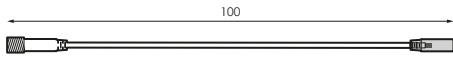

ADAPTADOR CHASING

			P.V.P.
N 633666		500	7,50€

Adaptador Flexilight Led a conector macho
Adapter Flexilight Led to male connector
Adaptateur Flexilight Led vers connecteur mâle
Adaptador Flexilight Led para conector macho