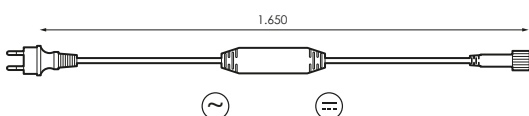

CABLE ALIMENTACIÓN SMART LINK

							P.V.P.
995092		230Vac	Max. 480W	CII	IP44 Plug IP65 Conector	10	10,50€
977722		230Vac	Max. 480W	CII	IP44 Plug IP65 Conector	10	10,50€

Santa Cruz de Tenerife

ICICLE Serie Minimalist