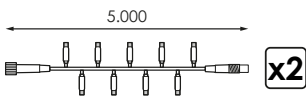

⚡ 230V dc	Hz 50-60Hz
□ CII	⊙ 1 Canal
⊙ IP65	⊖ -20°C~+60°C
⚖ 1kg (N.W.)	⊗ NO INC.
SMART LINK	

STRING PLUS 100 RGBWW

	⚡	⊙	↔	s	⊖	⊕	W	W	⊕	⊖	P.V.P.	
514477	LED	⊖	⊖	10m	5m (x2seg.)	100	50	4,6W	9,2W	100m	10	70,00€
514484	LED	⊖	⊖	10m	5m (x2seg.)	100	50	4,6W	9,2W	100m	10	70,00€