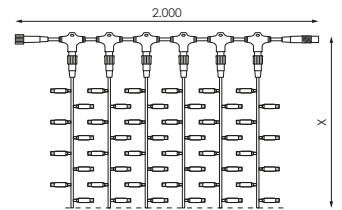

Efecto memoria.
Memory effect.
Effet mémoire.
Efeito de memória.

San Brígida
Gran Canarias

SCREENLIGHT

								W				P.V.P.
953108				2x1,5m	20 (2 tiras = 1 serie)	300	15	30W	10 sets	3kg (N.W.)	5	147,00€
995177				2x1,5m	20 (2 tiras = 1 serie)	300	15	30W	10 sets	3kg (N.W.)	5	152,00€
995184				2x1,5m	20 (2 tiras = 1 serie)	300	15	30W	10 sets	3kg (N.W.)	5	152,00€
953115				2x1,5m	20 (2 tiras = 1 serie)	300	15	30W	10 sets	3kg (N.W.)	5	147,00€
953153				2x3m	20 (2 tiras = 1 serie)	600	30	36,5W	7 sets	4,7kg (N.W.)	2	236,00€
995191				2x3m	20 (2 tiras = 1 serie)	600	30	36,5W	7 sets	4,7kg (N.W.)	2	250,00€
995207				2x3m	20 (2 tiras = 1 serie)	600	30	36,5W	7 sets	4,7kg (N.W.)	2	250,00€
163712				2x3m	20 (2 tiras = 1 serie)	600	30	36,5W	7 sets	4,7kg (N.W.)	2	236,00€
953177				2x6m	20	1200	60	74W	3 sets	8,7kg (N.W.)	2	410,00€
163569				2x6m	20	1200	60	74W	3 sets	8,7kg (N.W.)	2	450,00€
163576				2x6m	20	1200	60	74W	3 sets	8,7kg (N.W.)	2	450,00€
092609				2x6m	20	1200	60	74W	3 sets	8,7kg (N.W.)	2	410,00€
953191				2x9m	20	1800	90	150W	NO empalmable	13,5kg (N.W.)	1	625,00€
146241				2x9m	20	1800	90	150W	NO empalmable	13,5kg (N.W.)	1	625,00€