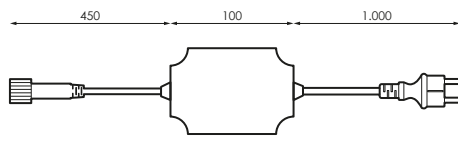

CONTROLADOR RGB CON MANDO

571845	230V	IP55	Max. 2.000leds	10	34,00€

Efecto memoria
Memory effect
Effet mémoire
Efeito de memória