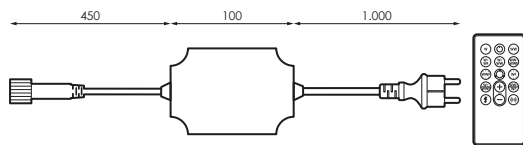

CONTROLADOR CW-WW CON MANDO (SOLO PARA 486293)

Icon	Icon	Icon	W	Icon	P.V.P.
486309	⚡ 230V	° IP55	Max. 2.000leds	5	36,50€

Efecto memoria
Memory effect
Effet mémoire
Efeito de memória