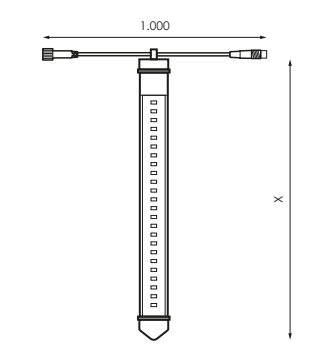

230V ac	Hz 50-60Hz
IP44	NO INC.

Fall Lite LED Smart

			W				P.V.P.
487498		60cm	1,5W	144	100pc	60	32,00€
487504		100cm	3W	192	100pc	25	40,00€