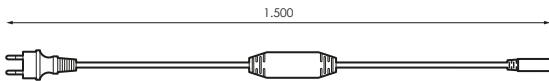

CABLE ALIMENTACIÓN MINI NEON

Barcode	LED	Lighting	IP Rating	Quantity	P.V.P.
546430			IP44 Plug IP54 Conector	5	10,80€