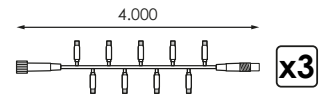

STRING PLUS 180 Cápsula Clara

									W			P.V.P.
995108				12m	4m (x3seg.)	180	60	3W	10W	100m	10	53,00€
163651				12m	4m (x3seg.)	180	60	3W	10W	100m	10	53,00€
995115				12m	4m (x3seg.)	180	60	3W	10W	100m	10	55,00€
995122				12m	4m (x3seg.)	180	60	3W	10W	100m	10	55,00€
546577				12m	4m (x3seg.)	180	60	3W	10W	100m	10	55,00€
546584				12m	4m (x3seg.)	180	60	3W	10W	100m	10	55,00€
163477				12m	4m (x3seg.)	180	60	3W	10W	100m	10	53,00€
477987				12m	4m (x3seg.)	180	60	3W	10W	100m	10	53,00€
477949				12m	4m (x3seg.)	180	60	3W	10W	100m	10	55,00€
163507				12m	4m (x3seg.)	180	60	3W	10W	100m	10	55,00€
163491				12m	4m (x3seg.)	180	60	3W	10W	100m	10	52,00€
542227				12m	4m (x3seg.)	180	60	3W	10W	100m	10	52,00€
588614				12m	4m (x3seg.)	180	60	3W	10W	100m	10	55,00€
163514				12m	4m (x3seg.)	180	60	3W	10W	100m	10	52,00€
477932				12m	4m (x3seg.)	180	60	3W	10W	100m	10	53,00€
388153				12m	4m (x3seg.)	180	60	3W	10W	100m	10	59,00€
388160				12m	4m (x3seg.)	180	60	3W	10W	100m	10	59,00€