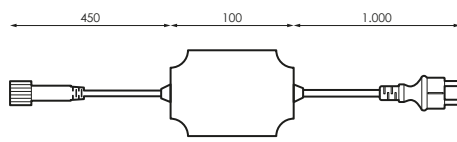

CONTROLADOR CW-WW CON MANDO

|||||	⚡	°	W	📦	P.V.P.
486309	230V	IP55	Max. 2.000leds	5	36,50€

Efecto memoria
Memory effect
Effet mémoire
Efeito de memória