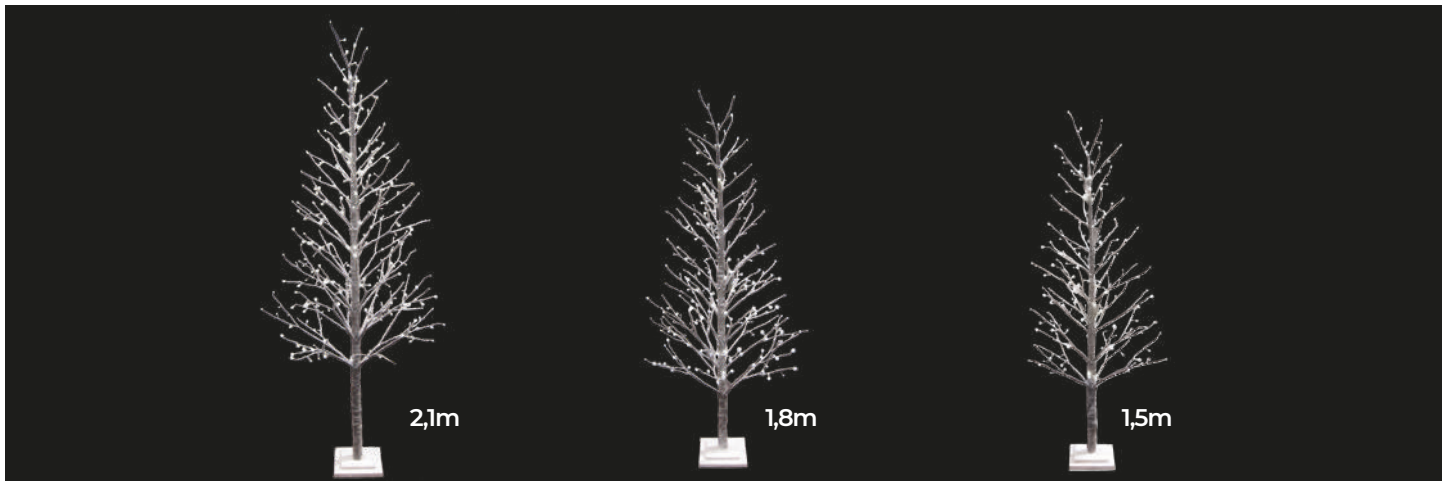

24V ac	50-60Hz
CIII	IP20
INC. 3m	NO Empal-mable

Snow Tree

			W				P.V.P.
414715			7,2W	186	150cm	1	89,00€
414722			9,6W	270	180cm	1	120,00€
414739			12W	306	210cm	1	140,00€