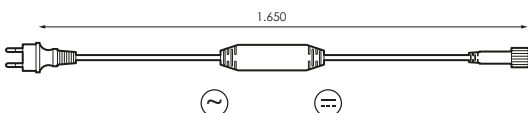

CABLE ALIMENTACIÓN SMART LINK

📏	🔗	⚡	W	□	°	📦	P.V.P.
995092	🔗	230Vac	Max. 480W	CII	IP44 Plug IP65 Conector	10	10,50€
977722	🔗	230Vac	Max. 480W	CII	IP44 Plug IP65 Conector	10	10,50€