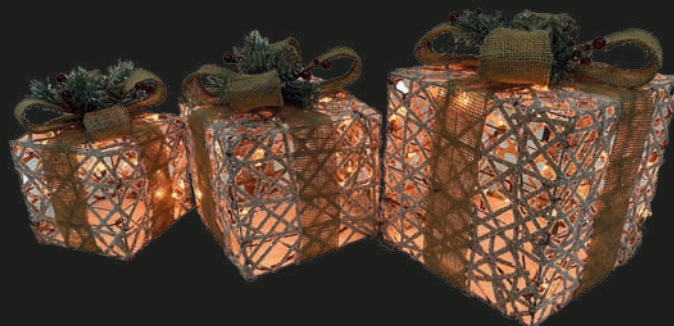

Elegant Box

Barcode	LED	Color	W	Light Type	Dimensions	Quantity	P.V.P.
632836			3,6W	70	30x35,5x30cm 25x30x25cm 15x25x15cm	1	134,00€

31V	Hz 50-60Hz
CIII	IP44
INC.	NO Empal-mable