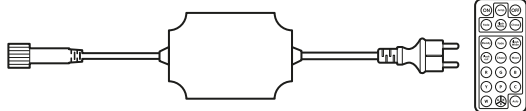

CONTROLADOR RGBWW CON MANDO

			W		P.V.P.
514514	230V	IP55	Paralelo: Máx. 4.000leds Serie: Máx. 3.600leds	10	36,50€

Efecto memoria.
Memory effect.
Effet mémoire.
Efeito de memória.