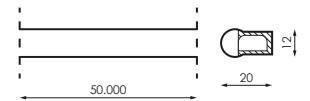

Barcode	LED	PVC	Length	Width	Height	Beam Angle	Wattage	Power	Max Length	Roll Length	P.V.P.
546331			1m	12x20mm	120	120°	9W	450W	Máx.50m	Rollo 50m	365,00€
546348			1m	12x20mm	120	90°	9W	450W	Máx.50m	Rollo 50m	365,00€

	230V ac		50-60Hz
	CII		1 Canal/ 2 Vías
	IP44 Plug		360°
	IP65		-20°C~+60°C
	9,4kg (N.W.)		INC.