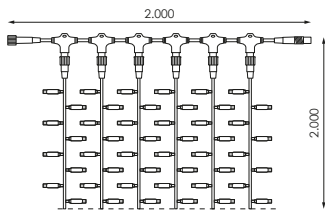

control por APP

							W			P.V.P.
632973			2x2m	20 (2 tiras = 1 serie)	400	20	36W	NO Empalmable	2	290,00€

 24V	Hz 50-60Hz
 CIII	 1 Canal
 IP44	 3,5kg (N.W.)
 INC.	 INC.

Arucas
Canarias

⚡ 230V dc	Hz 50-60Hz
□ CII	⊙ 1 Canal
⊙ IP65	⚖️ 1,6kg (N.W.)
⊗ NO INC.	SMART LINK