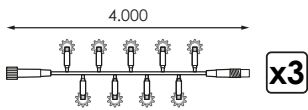

STRING **PLUS** 180 Sparkle Cápsula Clara

⚡ 230V dc	Hz 50-60Hz
□ CII	⊕ 1 Canal
⊖ IP65	⊖ -20°C~+60°C
⚖ 0,9kg (N.W.)	⊗ NO INC.
SMART LINK	

|||||	💡	⊖	↔	S	☀️	☀️	W	W	⊕	📏	📦	P.V.P.
512480	ALL LED	⊖	↔	S	☀️	☀️	3,2W	9,5W	100m	10	69,00€	
512442	ALL LED	⊖	↔	S	☀️	☀️	3,2W	9,5W	100m	10	69,00€	
512459	ALL LED	⊖	↔	S	☀️	☀️	3,2W	9,5W	100m	10	69,00€	
512466	ALL LED	⊖	↔	S	☀️	☀️	3,2W	9,5W	100m	10	68,00€	
512473	ALL LED	⊖	↔	S	☀️	☀️	3,2W	9,5W	100m	10	68,00€	
512497	ALL LED	⊖	↔	S	☀️	☀️	3,2W	9,5W	100m	10	68,00€	
512503	ALL LED	⊖	↔	S	☀️	☀️	3,2W	9,5W	100m	10	67,00€	
512510	ALL LED	⊖	↔	S	☀️	☀️	3,2W	9,5W	100m	10	69,00€	
512527	ALL LED	⊖	↔	S	☀️	☀️	3,2W	9,5W	100m	10	72,00€	
512541	ALL LED	⊖	↔	S	☀️	☀️	3,2W	9,5W	100m	10	72,00€	
512893	ALL LED	⊖	↔	S	☀️	☀️	3,2W	9,5W	100m	10	69,00€