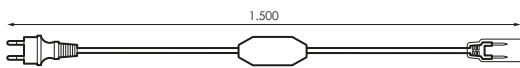

CABLE ALIMENTACIÓN BRITE

Barcode	Power	W	Plug	Connectors	P.V.P.
442701	230Vac	Max. 480W	IP44 Plug IP66 Conector	5	10,50€