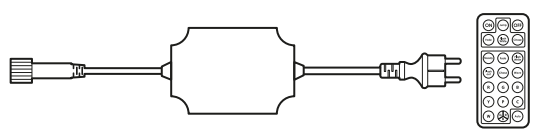

CONTROLADOR RGBWW CON MANDO

					P.V.P.
514514	230V	IP55	Paralelo: Máx. 4.000leds Serie: Máx. 3.600leds	10	36,50€

Efecto memoria.
Memory effect.
Effet mémoire.
Efeito de memória.