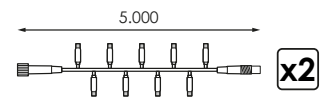

STRING PLUS 100 Serie Minimalist

									W			P.V.P.	
546690					10m	5m (x 2seg.)	100	50	4W	8W	100m	10	34,00€
546706					10m	5m (x 2seg.)	100	50	4W	8W	100m	10	34,00€
546713					10m	5m (x 2seg.)	100	50	4W	8W	100m	10	36,00€
546720					10m	5m (x 2seg.)	100	50	4W	8W	100m	10	37,00€
546737					10m	5m (x 2seg.)	100	50	4W	8W	100m	10	34,00€
546744					10m	5m (x 2seg.)	100	50	4W	8W	100m	10	37,00€
546751					10m	5m (x 2seg.)	100	50	4W	8W	100m	10	32,00€
546768					10m	5m (x 2seg.)	100	50	4W	8W	100m	10	32,00€
546775					10m	5m (x 2seg.)	100	50	4W	8W	100m	10	42,00€
546782					10m	5m (x 2seg.)	100	50	4W	8W	100m	10	42,00€

	230V dc	Hz	50-60Hz
	CII		1 Canal
	IP65		-20°C~+60°C
	0,9kg (N.W.)		NO INC.
SMART LINK			

STRING PLUS 100 Flashing Serie Minimalist

									W			P.V.P.	
546799					10m	5m (x 2seg.)	100	40+10 flashing	4W	8W	100m	10	38,00€
546805					10m	5m (x 2seg.)	100	40+10 flashing	4W	8W	100m	10	38,00€
546812					10m	5m (x 2seg.)	100	40+10 flashing	4W	8W	100m	10	41,50€
546829					10m	5m (x 2seg.)	100	40+10 flashing	4W	8W	100m	10	41,50€

	230V dc	Hz	50-60Hz
	CII		1 Canal
	IP65		-20°C~+60°C
	0,9kg (N.W.)		NO INC.
SMART LINK