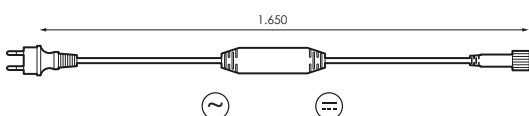

CABLE ALIMENTACIÓN SMART LINK

Barcode	Light Type	Voltage	Max Power	Connector	Quantity	P.V.P.
995092	☐	230Vac	Max. 480W	IP44 Plug IP65 Conector	10	10,50€
977722	☐	230Vac	Max. 480W	IP44 Plug IP65 Conector	10	10,50€