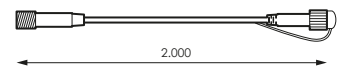

⚡ 230V ac Hz 50-60Hz

⦿ IP44

Pebetero LED

Barcode	LED Icon	W	E14	Dimensions	Beam Angle	P.V.P.
561204	LED	1W	E14	Ø22x50mm	100	2,10€
561211	LED	1W	E14	Ø22x50mm	100	2,10€

Stalactite Garland E27

			W				P.V.P.
600057		100m	Máx. 3.105W	Máx. 13,5A	100.000mm	1	325,00€
600064		2m	Máx. 3.105W	Máx. 13,5A	2.000mm	1	14,00€
600071		10m	Máx. 3.105W	Máx. 13,5A	10.000mm	1	44,00€