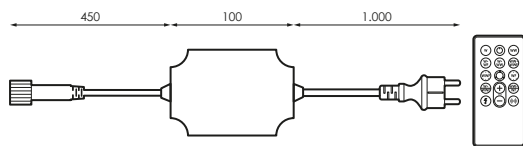

5.000

⚡ 230V dc Hz 50-60Hz

□ CII ⌚ 1 Canal

° IP65 ⚖ -20°C~+60°C

⚖ 1kg (N.W.) ❌ NO INC.

SMART LINK

CONTROLADOR CW-WW CON MANDO (SOLO PARA 486286)

Icon	Icon	Icon	W	Icon	P.V.P.
N 628389	⚡ 230V	° IP55	Max. 2.000leds	5	36,50€