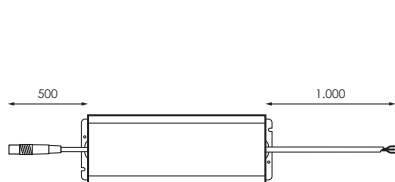

FUENTE ALIMENTACIÓN 24V

Barcode	V_{IN}	V_{OUT}	W	Plug	Dimensions	Outputs	Roll	P.V.P.
488440	170-240V	24V	30W	IP66/ IP44 Plug	202x34x36mm	1 salida	1	42,50€
488457	170-240V	24V	60W	IP66/ IP44 Plug	197x45x32mm	1 salida	1	60,70€
488464	170-240V	24V	100W	IP66/ IP44 Plug	248x45x32mm	1 salida	1	77,50€
481687	100-240V	24V	150W	IP66/ IP44 Plug	230x63x39mm	1 salida	1	111,10€
571968	100-240V	24V	200W	IP66/ IP44 Plug	260x73x45mm	2 salidas	1	132,25€

ADAPTADOR 24V/DUAL

Barcode	Material	Roll	P.V.P.	Description
A 194556	Rectifier to Flexilight	10	6,40€	Adaptador del rectificador a Flexilight
N 634618	Rectifier to Flexilight	10	6,40€	Adaptador de retificador para Flexilight