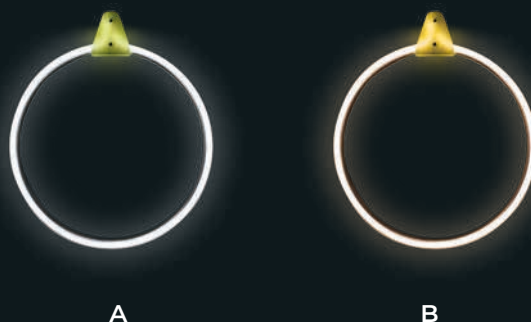

Ring Ribbon

Barcode	Color	W	Dimensions	Weight	Box Dimensions	P.V.P.
487535	A flexi DOUBLE NEON LED	9W	Ø32cm	1kg	35x35x5cm	48,40€
487542	B flexi DOUBLE NEON LED	9W	Ø32cm	1kg	35x35x5cm	48,40€
487559	A flexi DOUBLE NEON LED	18W	Ø64cm	2kg	67x67x5cm	64,70€
487566	B flexi DOUBLE NEON LED	18W	Ø64cm	2kg	67x67x5cm	64,70€
487573	A flexi DOUBLE NEON LED	27W	Ø95,5cm	3kg	99x99x5cm	85,50€
487580	B flexi DOUBLE NEON LED	27W	Ø95,5cm	3kg	99x99x5cm	85,50€

BAJO PEDIDO

977722	Cable alimentación Blanco IP44	10,50€

⚡ 230V	□ CII
⦿ IP20	⦿ INC.