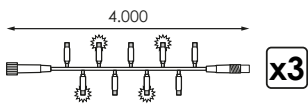

24V dc	Hz 50-60Hz
CIII	1 Canal
IP65	-20°C~+60°C
0,9kg (N.W.)	NO INC.

										P.V.P.
413732			12m	4m (x3seg.)	180	50+10 flashing	8,5W	*Fuente alimentación	10	76,00€
413749			12m	4m (x3seg.)	180	50+10 flashing	8,4W	*Fuente alimentación	10	78,00€
505598			12m	4m (x3seg.)	180	50+10 flashing	7,8W	*Fuente alimentación	10	76,00€
505604			12m	4m (x3seg.)	180	50+10 flashing	8,5W	*Fuente alimentación	10	75,00€
561488			12m	4m (x3seg.)	180	50+10 flashing	7,4W	*Fuente alimentación	10	78,00€
561495			12m	4m (x3seg.)	180	50+10 flashing	8,5W	*Fuente alimentación	10	80,00€
561501			12m	4m (x3seg.)	180	50+10 flashing	7,4W	*Fuente alimentación	10	80,00€
598408			12m	4m (x3seg.)	180	50+10 flashing	8,5W	*Fuente alimentación	10	78,00€
542296			12m	4m (x3seg.)	180	50+10 flashing	8,5W	*Fuente alimentación	10	76,00€
505628			12m	4m (x3seg.)	180	50+10 flashing	7,8W	*Fuente alimentación	10	78,00€
505611			12m	4m (x3seg.)	180	50+10 flashing	8,5W	*Fuente alimentación	10	75,00€