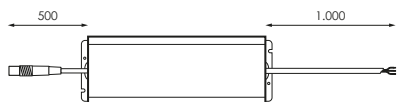

FUENTE ALIMENTACIÓN 24V

								P.V.P.
488440	170-240V	24V	30W	IP66/ IP44 Plug	202x34x36mm	1 salida	1	42,50€
488457	170-240V	24V	60W	IP66/ IP44 Plug	197x45x32mm	1 salida	1	60,70€
488464	170-240V	24V	100W	IP66/ IP44 Plug	248x45x32mm	1 salida	1	77,50€
481687	100-240V	24V	150W	IP66/ IP44 Plug	230x63x39mm	1 salida	1	111,10€
571968	100-240V	24V	200W	IP66/ IP44 Plug	260x73x45mm	2 salidas	1	132,25€