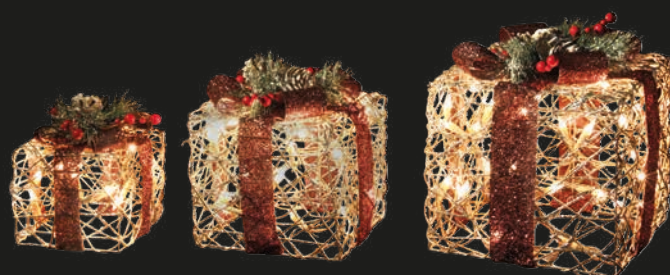

Elegant Gift

Barcode	LED	Color	W	Light Type	Dimensions	Quantity	P.V.P.
547802			3,6W	10/20/35	25x30x25cm 20x25x20cm 15x20x15cm	1	79,80€

31V	Hz 50-60Hz
CIII	IP44
INC.	NO Empal-mable