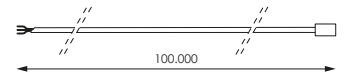

⚡ 230V ac Hz 50-60Hz

⦿ IP44

Pebetero LED

Barcode	LED Icon	W	E14	Dimensions	Beam Angle	P.V.P.
561204	LED	1W	E14	Ø22x50mm	100	2,10€
561211	LED	1W	E14	Ø22x50mm	100	2,10€

Stalactite Garland E27

			W				P.V.P.
600057		100m	Máx. 3.105W	Máx. 13,5A	100.000mm	1	325,00€
600064		2m	Máx. 3.105W	Máx. 13,5A	2.000mm	1	14,00€
600071		10m	Máx. 3.105W	Máx. 13,5A	10.000mm	1	44,00€