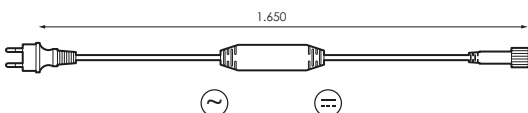

CABLE ALIMENTACIÓN SMART LINK

995092				230Vac	Max. 480W	CII		IP44 Plug	10	10,50€
977722				230Vac	Max. 480W	CII		IP65 Conector	10	10,50€