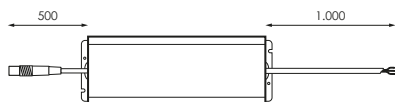

FUENTE ALIMENTACIÓN 24V

Barcode	V_{IN}	V	W	IP	Dimensions	Outputs	Quantity	P.V.P.
488440	170-240V	24V	30W	IP66/ IP44 Plug	202x34x36mm	1 salida	1	42,50€
488457	170-240V	24V	60W	IP66/ IP44 Plug	197x45x32mm	1 salida	1	60,70€
488464	170-240V	24V	100W	IP66/ IP44 Plug	248x45x32mm	1 salida	1	77,50€
481687	100-240V	24V	150W	IP66/ IP44 Plug	230x63x39mm	1 salida	1	111,10€
571968	100-240V	24V	200W	IP66/ IP44 Plug	260x73x45mm	2 salidas	1	132,25€