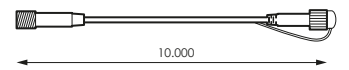

⚡ 230V ac Hz 50-60Hz

⦿ IP44

Pebetero LED

Barcode	LED Icon	W	E14	Dimensions	Beam Angle	P.V.P.
561204	LED	1W	E14	Ø22x50mm	100	2,10€
561211	LED	1W	E14	Ø22x50mm	100	2,10€

Stalactite Garland E27

			W				P.V.P.
600057		100m	Máx. 3.105W	Máx. 13,5A	100.000mm	1	325,00€
600064		2m	Máx. 3.105W	Máx. 13,5A	2.000mm	1	14,00€
600071		10m	Máx. 3.105W	Máx. 13,5A	10.000mm	1	44,00€