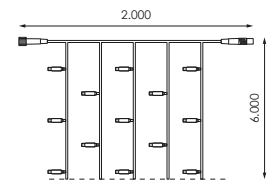

CABLE ALIMENTACIÓN SMART LINK

			W				P.V.P.
995092		230Vac	Max. 480W	CII	IP44 Plug IP65 Conector	10	10,50€
977722		230Vac	Max. 480W	CII	IP44 Plug IP65 Conector	10	10,50€

SCREENLIGHT

Serie Minimalist

								W			P.V.P.
503969			2x1m	20	2	100	5	7,7W	10 sets	10	72,00€
503976			2x1m	20	2	100	5	7,7W	10 sets	10	74,00€
503990			2x1,5m	20	4	150	7/8	15W	10 sets	10	95,00€
504003			2x1,5m	20	4	150	7/8	15W	10 sets	10	99,00€
504010			2x3m	20	4	300	15	18,4W	7 sets	10	168,00€
561471			2x3m	20	4	300	15	18,4W	7 sets	10	180,00€
546898			2x6m	20	1	600	30	35W	3 sets	10	260,00€
530347			2x6m	20	4	600	30	42,5W	3 sets	10	280,00€
504133			2x6m	20	4	600	30	42,5W	3 sets	10	290,00€
504027			2x9m	20	4	900	45	70W	NO empalmable	1	410,00€
504034			2x9m	20	4	900	45	70W	NO empalmable	1	419,00€