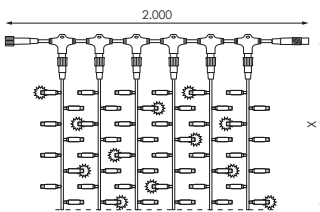

 230V dc Hz 50-60Hz

 CII  1 Canal

 IP65  NO INC.

SMART
LINK 

Aruças
Canarias

SCREENLIGHT Flashing

 230V dc	Hz 50-60Hz
 CII	 1 Canal
 IP65	 NO INC.
	

							W				P.V.P.
146258				2x1,5m (2 tiras = 1 serie)	20 13+2 flashing	300	30W	10 sets	3kg (N.W.)	5	169,00€
146456				2x1,5m (2 tiras = 1 serie)	20 13+2 flashing	300	30W	10 sets	3kg (N.W.)	5	175,00€
163606				2x3m (2 tiras = 1 serie)	20 26+4 flashing	600	35W	7 sets	4,7kg (N.W.)	2	283,00€
146555				2x3m (2 tiras = 1 serie)	20 26+4 flashing	600	35W	7 sets	4,7kg (N.W.)	2	295,00€
163613				2x6m	20 54+6 flashing	1200	73W	3 sets	8,7kg (N.W.)	2	459,00€
146562				2x6m	20 54+6 flashing	1200	73W	3 sets	8,7kg (N.W.)	2	478,00€
441698				2x9m	20 80+10 flashing	1800	150W	NO empalmable	13,5kg (N.W.)	1	659,00€
441704				2x9m	20 80+10 flashing	1800	150W	NO empalmable	13,5kg (N.W.)	1	672,00€