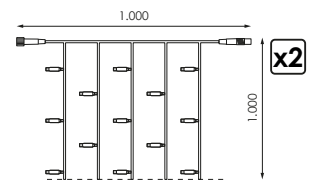

CABLE ALIMENTACIÓN SMART LINK

			W				P.V.P.
995092		230Vac	Max. 480W	CII	IP44 Plug IP65 Conector	10	10,50€
977722		230Vac	Max. 480W	CII	IP44 Plug IP65 Conector	10	10,50€

SCREENLIGHT

Serie Minimalist

								W			P.V.P.
503969			2x1m	20	2	100	5	7,7W	10 sets	10	72,00€
503976			2x1m	20	2	100	5	7,7W	10 sets	10	74,00€
503990			2x1,5m	20	4	150	7/8	15W	10 sets	10	95,00€
504003			2x1,5m	20	4	150	7/8	15W	10 sets	10	99,00€
504010			2x3m	20	4	300	15	18,4W	7 sets	10	168,00€
561471			2x3m	20	4	300	15	18,4W	7 sets	10	180,00€
546898			2x6m	20	1	600	30	35W	3 sets	10	260,00€
530347			2x6m	20	4	600	30	42,5W	3 sets	10	280,00€
504133			2x6m	20	4	600	30	42,5W	3 sets	10	290,00€
504027			2x9m	20	4	900	45	70W	NO empalmable	1	410,00€
504034			2x9m	20	4	900	45	70W	NO empalmable	1	419,00€