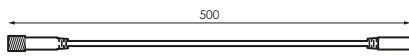

ADAPTADOR SMART LINK -FLEXILIGHT

192453		IP65	5	7,50 €

Termoretractil y conector macho **NO INCLUIDOS**
Heat-shrinkable and male connector **NOT INCLUDED**
Thermorétractable et connecteur mâle **NON INCLUS**
Tubo de contração térmica e conector macho **NÃO INCLuíDO**

CONTROLADOR RGB CON MANDO