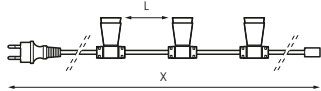

Guirnalda E14/E27

⚡ 230V ac □ CII
 ○ IP44 ⚡ INC.

	☉	↔ (X)	↔ (L)	W	☐	📦	P.V.P.
392105	☉	15m	25cm	20W	60 (E14)	10	149,00€
392112	☉	50m	25cm	5W	200 (E14)	1	455,00€
N 636797	☉	15m	30cm	20W	45 (E27)	1	144,00€
446433	☉	25m	50cm	20W	50 (E27)	1	199,00€
446440	☉	50m	100cm	20W	50 (E27)	1	308,00€
392082	☉	50m	33cm	5W	150 (E27)	1	455,00€
392099	☉	100m	33cm	2W	300 (E27)	1	930,00€