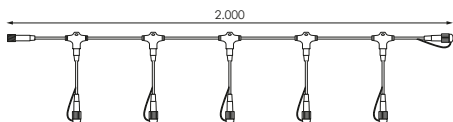

CONECTOR 5 CHASING

		P.V.P.
N 633635	25	28,75€

CONECTOR T CHASING

		P.V.P.
N 633628	25	8,00€