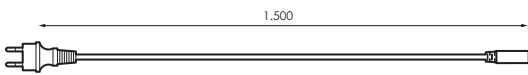

CABLE ALIMENTACIÓN Ø13mm