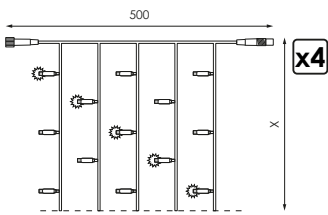

230V dc	Hz 50-60Hz
CII	1 Canal
IP65	NO INC.

											P.V.P.
504096			2x1,5m	20	4	150	5+2 flashing/ 6+2 flashing	15W	10 sets	10	110,00€
504102			2x1,5m	20	4	150	5+2 flashing/ 6+2 flashing	15W	10 sets	10	112,00€
504119			2x3m	20	4	300	12+3 flashing	18,4W	7 sets	10	195,00€
504126			2x3m	20	4	300	12+3 flashing	18,4W	7 sets	10	204,00€
504140			2x6m	20	4	600	24+6 flashing	42W	3 sets	10	330,00€
504157			2x6m	20	4	600	24+6 flashing	42W	3 sets	10	340,00€
504041			2x9m	20	4	900	36+9 flashing	70W	NO empalmable	1	429,00€
504058			2x9m	20	4	900	36+9 flashing	70W	NO empalmable	1	439,00€