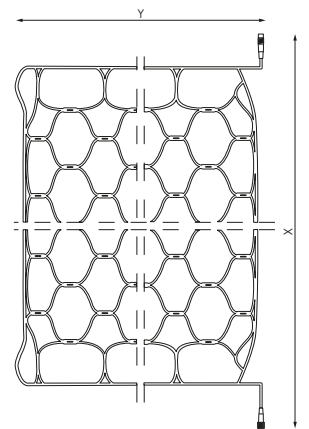

Efecto memoria.
Memory effect.
Effet mémoire.
Efeito de memória.

Guadalupe
Cáceres

Red

					W			P.V.P.
192231			2x1m	200	18W	15 sets	10	100,80€
192248			2x1m	200	18W	15 sets	10	104,00€
192255			2x1m	200	18W	15 sets	10	100,80€
192262			2x1m	200	18W	15 sets	10	104,00€
192279			4x2m	400	27W	7 sets	4	214,00€
192286			4x2m	400	27W	7 sets	4	219,00€
192293			4x2m	400	27W	7 sets	4	214,00€
192309			4x2m	400	27W	7 sets	4	219,00€