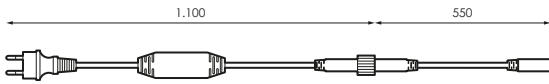

CABLE ALIMENTACIÓN Ø13mm

			W				P.V.P.
952828		230Vac	Max. 480W	CII	IP44 Plug	IP65 Connector	10,50€
150330		230Vac	Max. 480W	CII	IP44 Plug	IP65 Connector	10,50€

EMPALME ESTANCO Ø13mm

		P.V.P.
010818	25	1,70€

CLIP SUJECCIÓN

			P.V.P.	
446761	Flexilight 13mm	100	0,31€	

TAPA FINAL Ø13mm

		P.V.P.
011853	25	0,22€