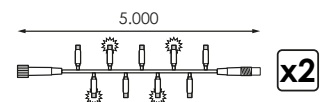

STRING PLUS 100 Flashing Serie Minimalist

									W			P.V.P.	
546799					10m	5m (x 2seg.)	100	40+10 flashing	4W	8W	100m	10	38,00€
546805					10m	5m (x 2seg.)	100	40+10 flashing	4W	8W	100m	10	38,00€
546812					10m	5m (x 2seg.)	100	40+10 flashing	4W	8W	100m	10	41,50€
546829					10m	5m (x 2seg.)	100	40+10 flashing	4W	8W	100m	10	41,50€