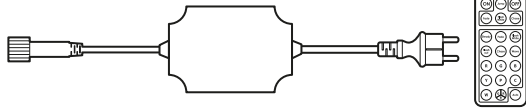

CONTROLADOR RGB CON MANDO

571845	230V	IP55	Max. 2.000leds	10	34,00€

Efecto memoria.
Memory effect.
Effet mémoire.
Efeito de memória.